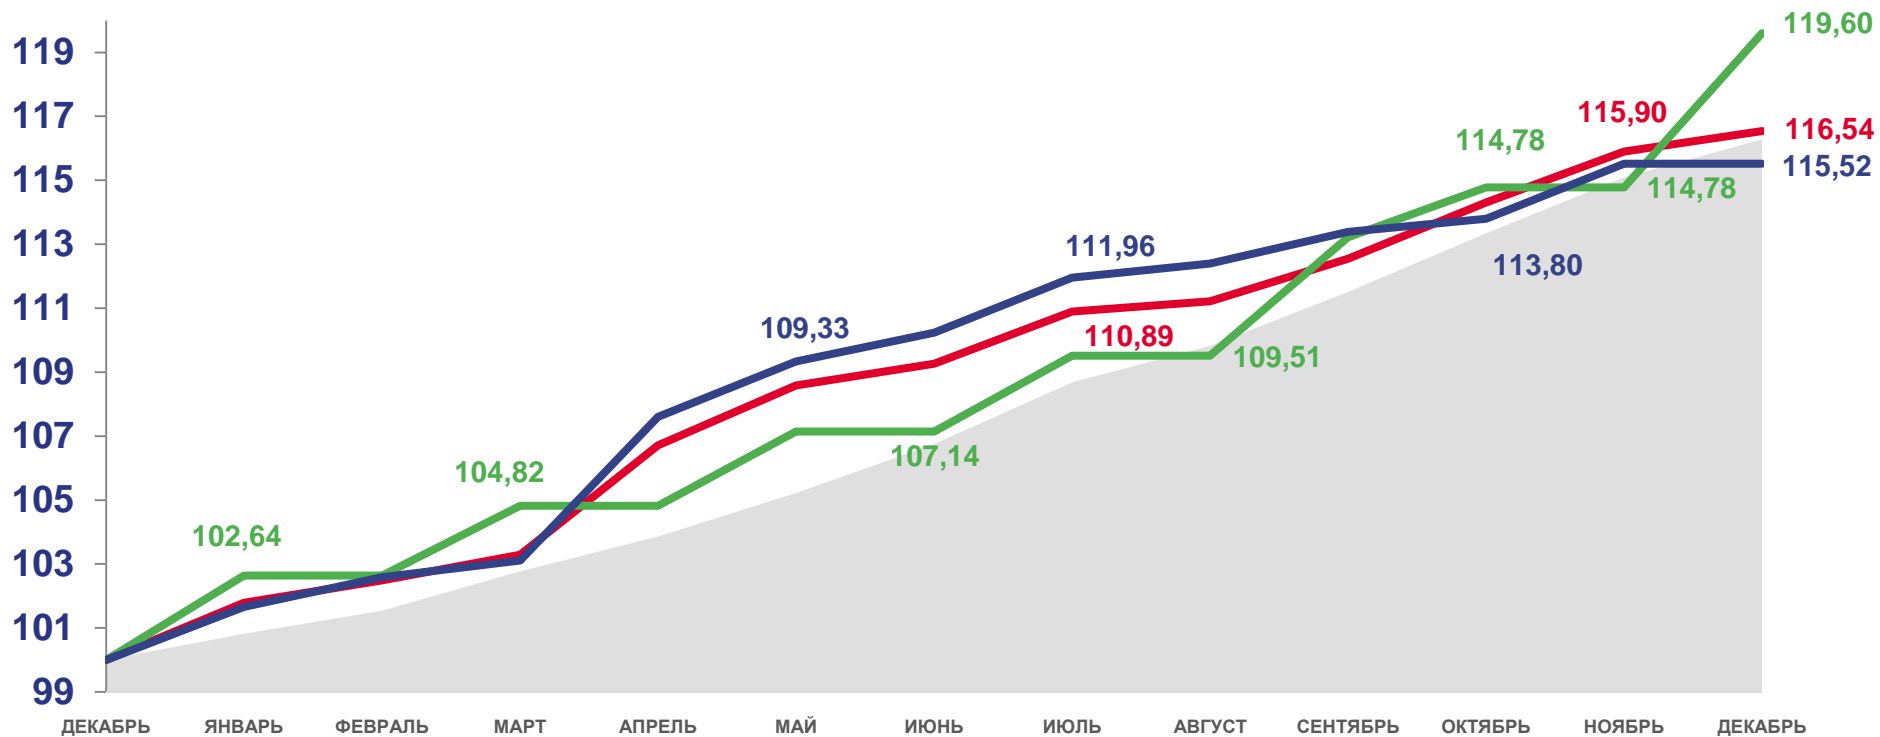

9

субъектов ЦФО

значение индекса **больше**, чем по Тверской области

ИНДЕКСЫ ЦЕН НА ЛЕГКОВОЙ АВТОМОБИЛЬ ИНОСТРАННОЙ МАРКИ НОВЫЙ

12

субъектов ЦФО

значение индекса **меньше**, чем по Тверской области

5

субъектов ЦФО

значение индекса **больше**, чем по Тверской области

ИНДЕКСЫ ПОТРЕБИТЕЛЬСКИХ ЦЕН

ДЕКАБРЬ 2021 г. В % К ДЕКАБРЮ ПРЕДЫДУЩЕГО ГОДА

| | |
|--|---------------|
| Легковые автомобили по ЦФО | 116,28 |
| Легковые автомобили | 116,54 |
|  Легковой автомобиль отечественный новый | 119,60 |
|  Легковой автомобиль иностранной марки новый | 115,52 |

2020

2021

 Легковые автомобили по ЦФО
 Легковые автомобили

 Легковой автомобиль отечественный новый
 Легковой автомобиль иностранной марки новый